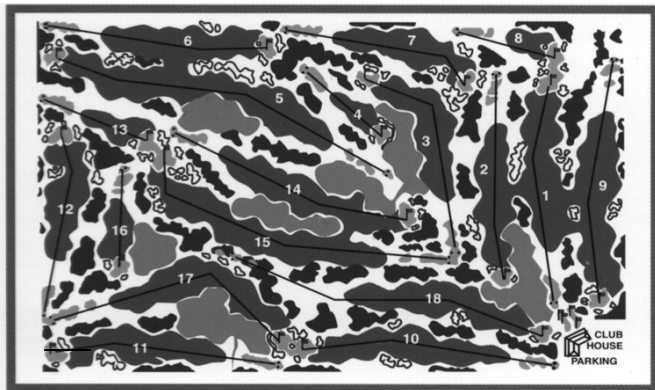

#	PAR	BLUE	WHITE	RED
1	4	379	359	335
2	4	370	330	312
3	4	381	323	301
4	3	170	143	121
5	5	572	520	492
6	4	331	307	288
7	4	297	280	244
8	3	153	132	111
9	4	402	376	354
OUT	35	3055	2770	2558

#	PAR	BLUE	WHITE	RED
10	4	388	361	338
11	4	342	300	279
12	4	333	307	281
13	3	165	140	118
14	4	377	347	331
15	5	508	462	436
16	3	179	148	129
17	4	408	382	353
18	5	501	465	402
IN	36	3201	2912	2667
TTL	71	6256	5682	5225

RATINGS

RCGA Blue 69.4/123; White 69.8/117; Red 64.7/111 CLGA White 72.9/122; Red 70.0/118

- ✦ Mens & Ladies washrooms at two locations on each 9 holes
- ✦ Drinking fountains at three locations on each 9 holes