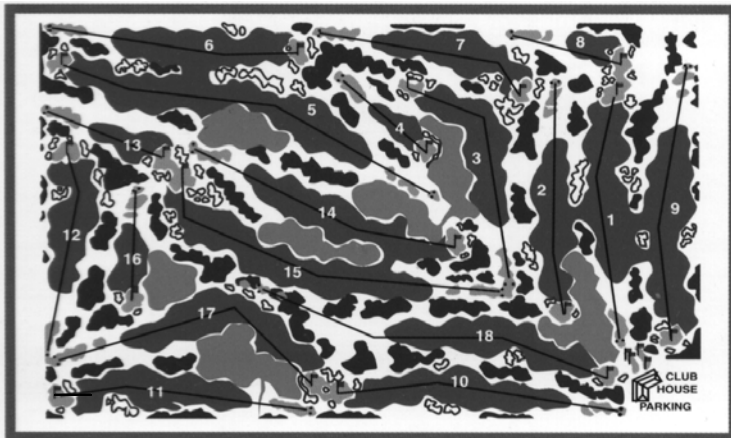

#	PAR	BLUE	WHITE	RED
1	4	386	359	335
2	4	359	330	312
3	4	358	323	301
4	3	170	143	121
5	5	557	520	492
6	4	331	307	288
7	4	297	280	244
8	3	153	132	111
9	4	402	376	354
OUT	35	3013	2770	2558

#	PAR	BLUE	WHITE	RED
10	4	390	361	338
11	4	327	300	279
12	4	325	307	281
13	3	168	140	118
14	4	377	347	331
15	5	489	462	436
16	3	178	148	129
17	4	408	382	353
18	5	501	465	402
IN	36	3163	2912	2667
TTL	71	6176	5682	5225

**RATINGS**

RCGA Blue 69.4/123; White 66.8/117; Red 64.7/111    CLGA White 72.9/122; Red 70.0/118

- ✦ Mens & Ladies washrooms at two locations on each 9 holes
- ✦ Drinking fountains at three locations on each 9 holes